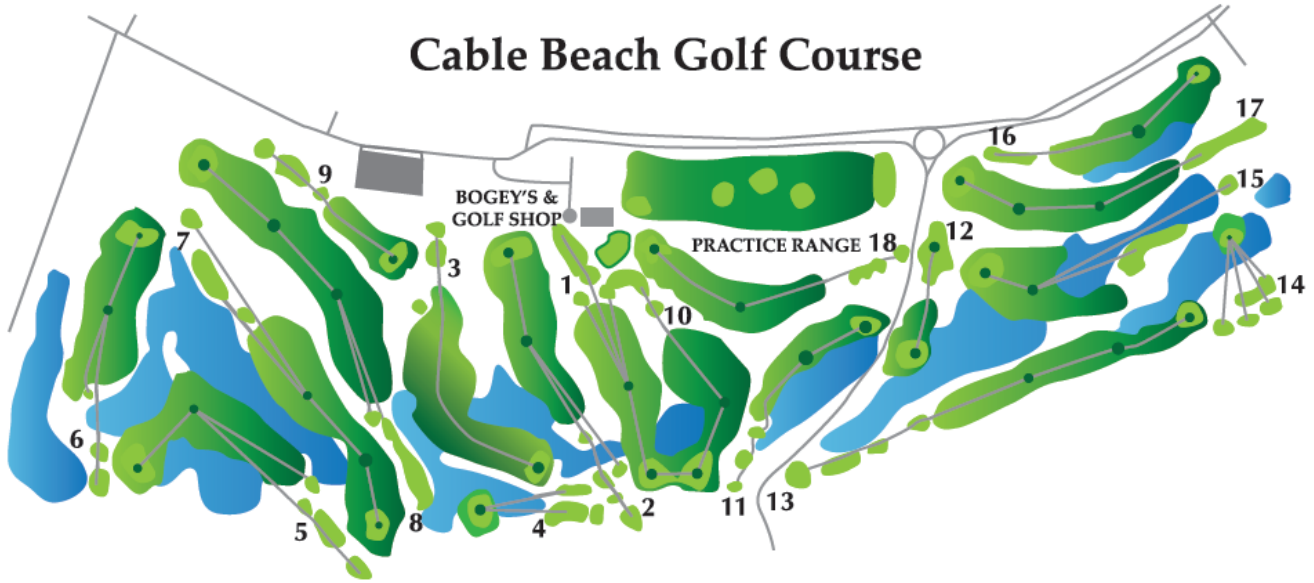

Cable Beach Golf Course

GOLF COURSE SCORE CARD

HOLE	RED	GOLD	WHITE	BLUE	PAR	HOLE	RED	GOLD	WHITE	BLUE	PAR
1	272	307	348	362	PAR 4	10	252	265	310	328	PAR 4
2	238	346	379	408	PAR 4	11	218	227	269	287	PAR 4
3	326	365	387	409	PAR 4	12	104	120	140	151	PAR 3
4	105	113	130	147	PAR 3	13	370	461	490	559	PAR 5
5	313	369	406	425	PAR 4	14	102	119	122	141	PAR 3
6	236	325	343	356	PAR 4	15	283	309	384	411	PAR 4
7	381	399	468	521	PAR 5	16	328	341	367	391	PAR 4
8	431	467	509	538	PAR 5	17	381	392	421	448	PAR 4
9	126	140	181	202	PAR 5	18	287	327	347	369	PAR 4
TOTAL	2,430	2,851	3,151	3,368	PAR 36	TOTAL	2,325	2,561	2,850	3,085	PAR 35
						TOTAL					
						1 - 18	4,755	5,412	6,001	6,453	PAR 71

TEE MARKERS

BLUE
WHITE

USGA COURSE RATING

68.9
66.6

USGA SLOPE RATING

115
111

NINE-HOLE COURSE RATING

FRONT NINE BACK NINE
35.0 34.0
34.0 32.5

NINE-HOLE SLOPE RATING

FRONT NINE BACK NINE
117 112
114 108